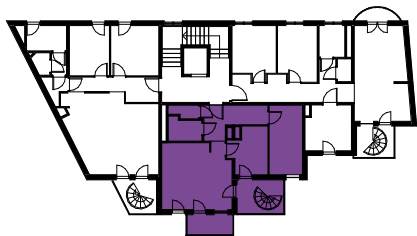

KAMIENCE
Z WITRAŻAMI

MIESZKANIE NR 14 - opcja 1 3 piętro

nr pom. nazwa pomieszczenia

01	Przedpokój
02	Toaleta
03	Łazienka
04	Pokój dzienny + aneks kuch.
05	Pokój
06	Pokój

POWIERZCHNIA UŻYTKOWA 50,77 m²

07	Balkon
08	Balkon
09	Ogród na dachu

POWIERZCHNIA DODATKOWA 47,70 m²

POWIERZCHNIA ŁĄCZNA 98,47 m²

KAMIENCE
Z WITRAŻAMI

OGRÓD NA DACHU- MIESZKANIE 14