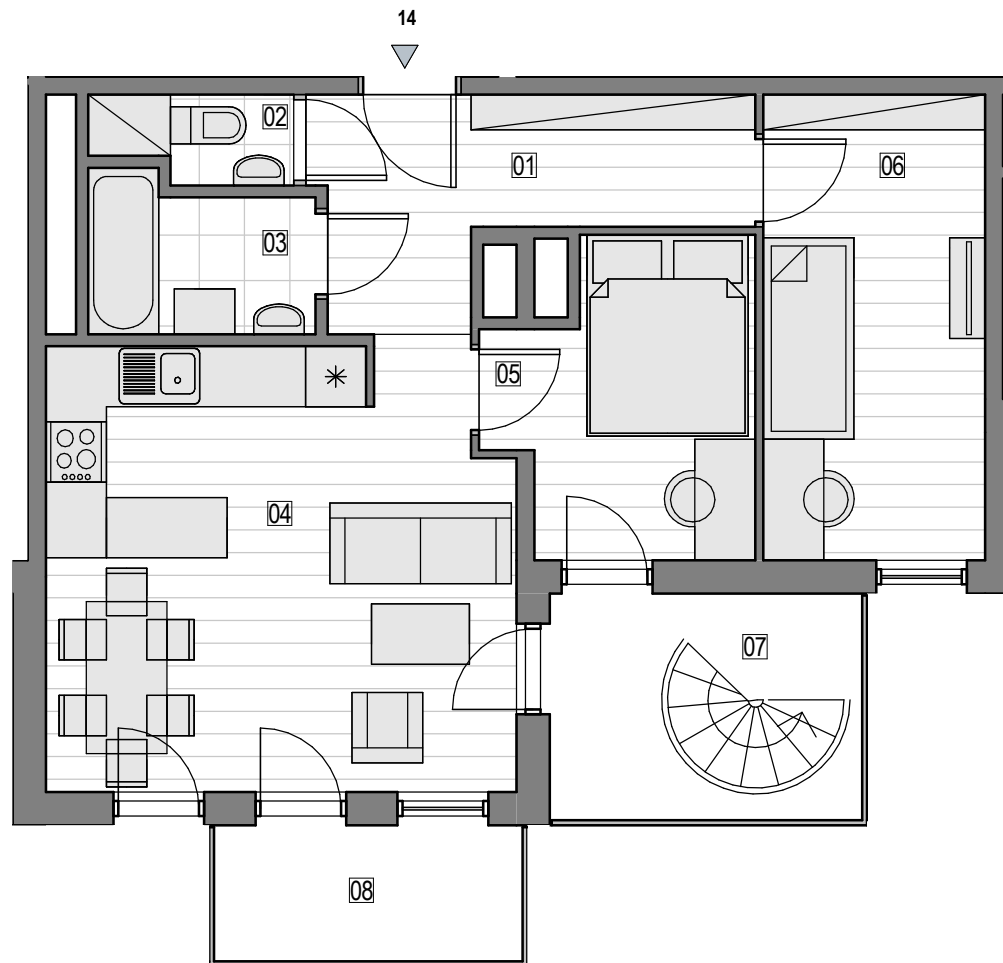

KAMIENCE
Z WITRAŻAMI

MIESZKANIE NR 14 - opcja 1 3 piętro

nr pom. nazwa pomieszczenia

01	Przedpokój
02	Toaleta
03	Łazienka
04	Pokój dzienny + aneks kuch.
05	Pokój
06	Pokój

POWIERZCHNIA UŻYTKOWA 50,77 m²

07	Balkon
08	Balkon
09	Ogród na dachu

POWIERZCHNIA DODATKOWA 47,70 m²

POWIERZCHNIA ŁĄCZNA 98,47 m²

KAMIENCE
Z WITRAŻAMI

OGRÓD NA DACHU- MIESZKANIE 14